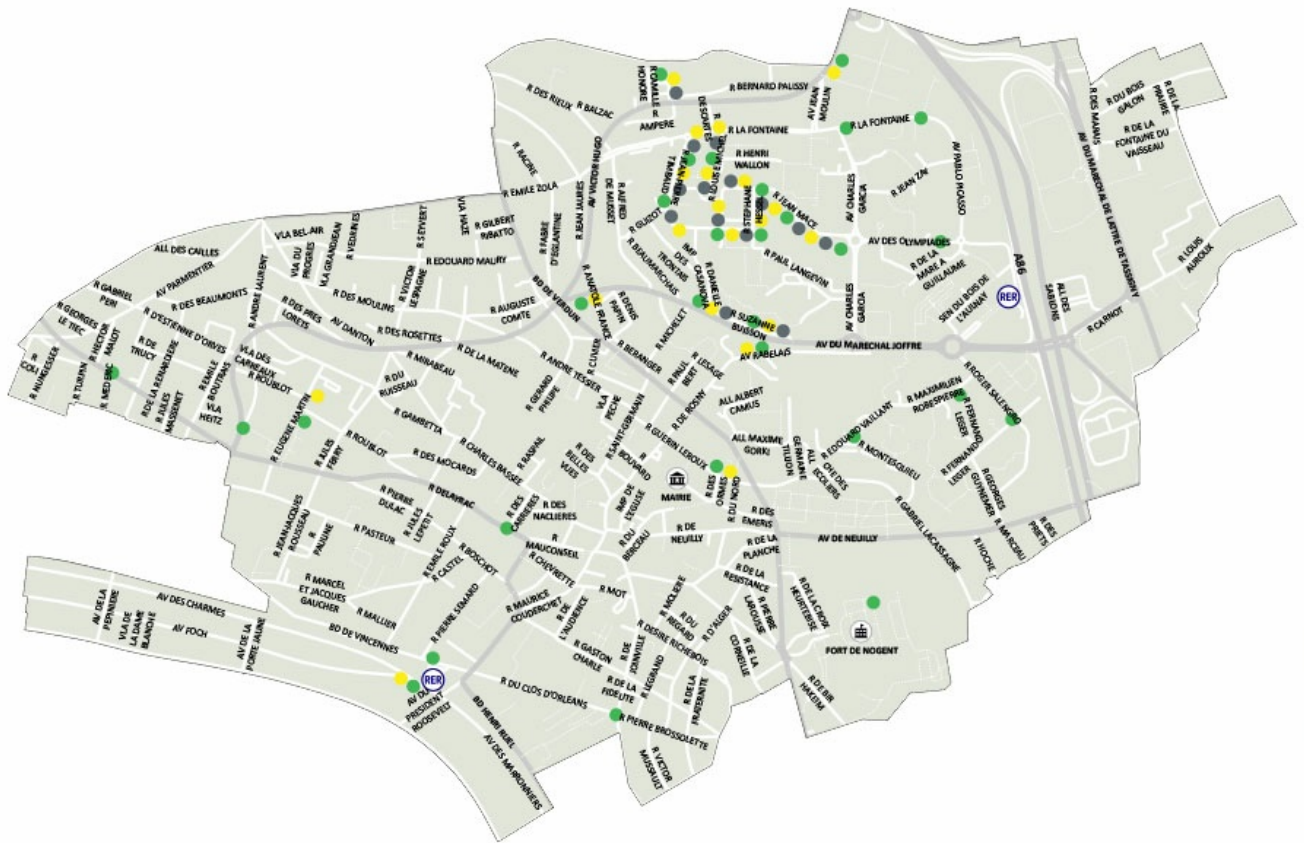

Compostage

Le Territoire met à votre disposition des composteurs et lombricomposteurs livrés gratuitement chez vous ainsi qu'un guide d'instruction pour vos biodéchets.

Vous pouvez effectuer votre demande auprès du service environnement du Territoire au 01 48 71 59 13 ou par mail à compost@pemb.fr

Retrouvez la [carte des composteurs collectifs](#) de Fontenay-sous-Bois.