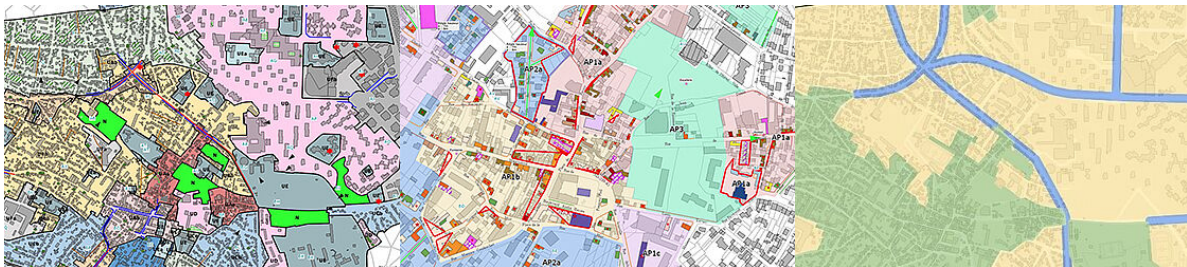

PLAN INTERACTIF

Cliquez sur le plan pour agrandir et découvrir la carte interactive de la ville de Fontenay-sous-Bois

Fonds de plan

VOIRIE

CADASTRE

VUES AÉRIENNES

MOS

Équipements

ÉQUIPEMENTS PUBLICS

ESPACES VERTS

AIRES DE JEUX

Zonages réglementaires

PLAN LOCAL
URBANISME

SITES PATRIMONIAUX
REMARQUABLES

RLP

Consultez également le P.L.U sur le site du géoportail de l'urbanisme : <https://www.geoportail-urbanisme.gouv.fr>