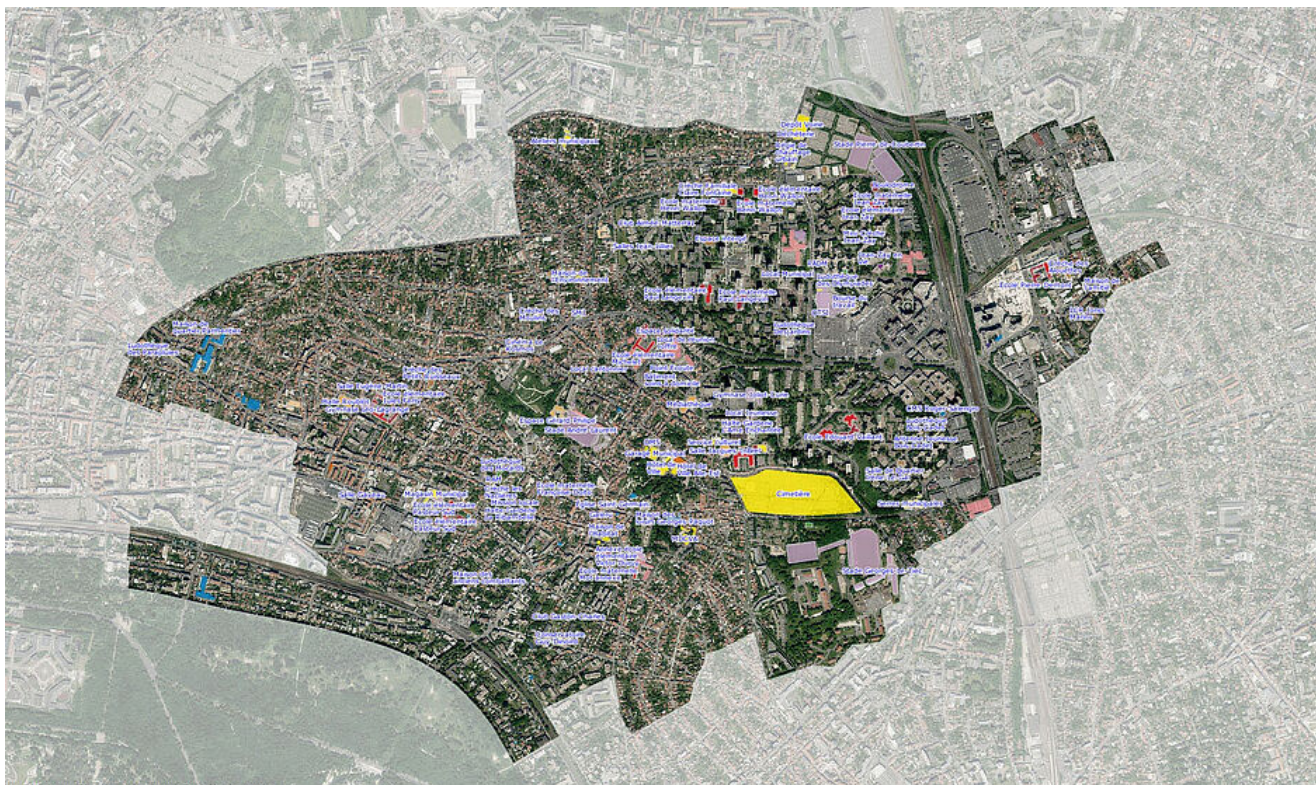

PLAN INTERACTIF

Cliquez sur le plan pour agrandir et découvrir la carte interactive de la ville de Fontenay-sous-Bois

Fonds de plan

VOIRIE

CADASTRE

VUES AÉRIENNES

MOS

Équipements

ÉQUIPEMENTS PUBLICS

ESPACES VERTS

AIRES DE JEUX

Zonages réglementaires

PLAN LOCAL
URBANISME

SITES PATRIMONIAUX
REMARQUABLES

RLP

Consultez également le P.L.U sur le site du géoportail de l'urbanisme : <https://www.geoportail-urbanisme.gouv.fr>