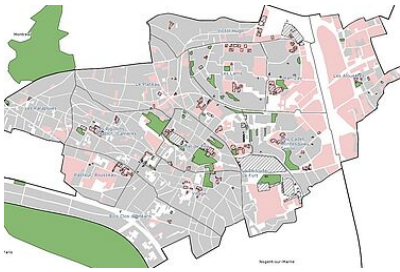

PLAN INTERACTIF

Cliquez sur le plan pour agrandir et découvrir la carte interactive de la ville de Fontenay-sous-Bois

Fonds de plan

VOIRIE

CADASTRE

VUES AÉRIENNES

MOS

Équipements

ÉQUIPEMENTS PUBLICS

ESPACES VERTS

AIRES DE JEUX

Zonages réglementaires

PLAN LOCAL
URBANISME

SITES PATRIMONIAUX
REMARQUABLES

RLP

Consultez également le P.L.U sur le site du géoportail de l'urbanisme : <https://www.geoportail-urbanisme.gouv.fr>