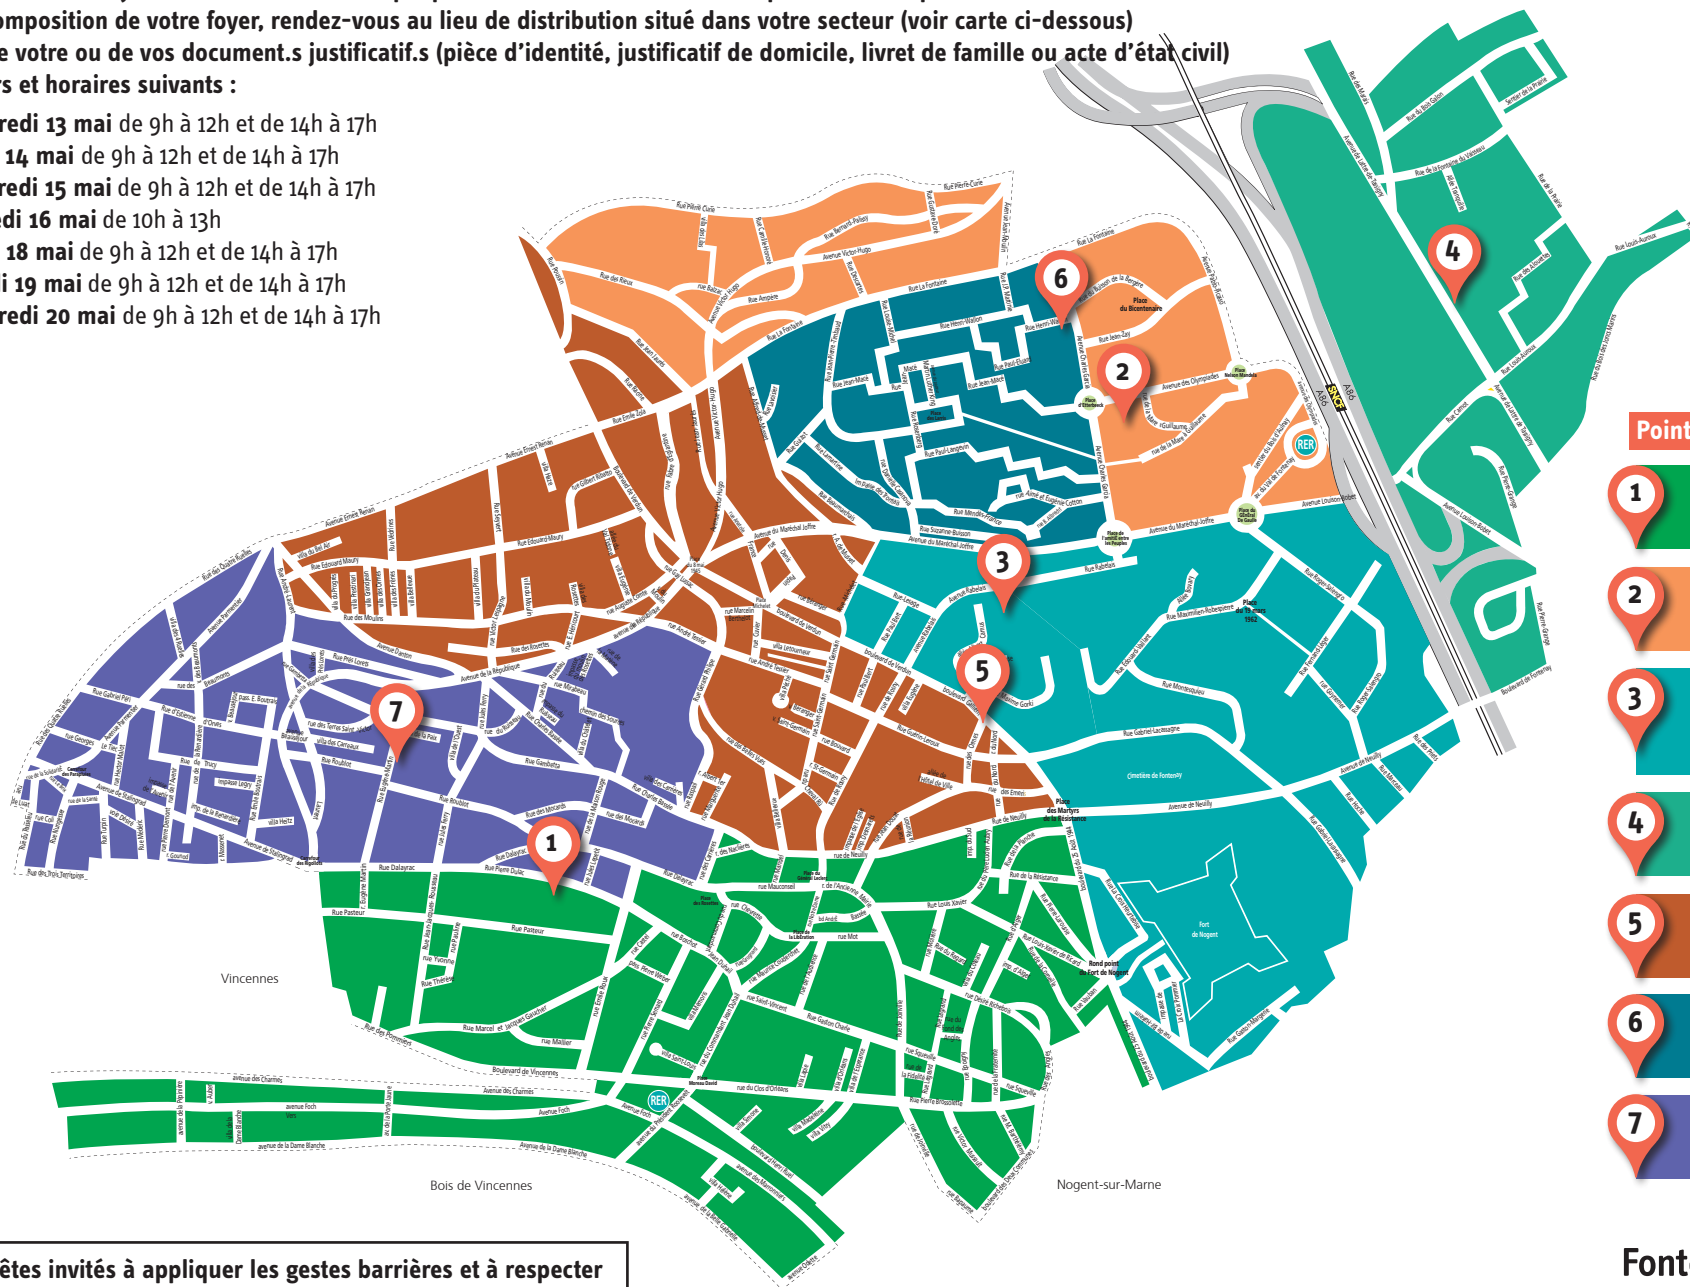

La ville de Fontenay-sous-Bois fournit 1 masque par habitant. Pour retirer un ou plusieurs masque.s, en fonction de la composition de votre foyer, rendez-vous au lieu de distribution situé dans votre secteur (voir carte ci-dessous) muni de votre ou de vos document.s justificatif.s (pièce d'identité, justificatif de domicile, livret de famille ou acte d'état civil) les jours et horaires suivants :

- **mercredi 13 mai** de 9h à 12h et de 14h à 17h
- **jeudi 14 mai** de 9h à 12h et de 14h à 17h
- **vendredi 15 mai** de 9h à 12h et de 14h à 17h
- **samedi 16 mai** de 10h à 13h
- **lundi 18 mai** de 9h à 12h et de 14h à 17h
- **mardi 19 mai** de 9h à 12h et de 14h à 17h
- **mercredi 20 mai** de 9h à 12h et de 14h à 17h

Point de retrait par secteur :

- **1** Gymnase Delaune, 9 rue Pierre Dulac > quartiers Pasteur / Clos d'Orléans / Village
- **2** Gymnase Salvador Allende, avenue Charles Garcia > quartiers Jean Zay / Victor Hugo
- **3** Gymnase Joliot Curie, 40 avenue Rabelais > quartiers Bois Cadet / La Redoute / Montesquieu / Terroir
- **4** École Pierre Demont (ou devant le parc), 62 avenue du Maréchal de Lattre de Tassigny > quartier des Alouettes
- **5** Salle Jacques Brel, 164 boulevard Gallieni > quartiers Le Plateau / Hôtel de ville
- **6** Gymnase Colette Besson, 4 rue Henri Wallon 2 > quartier des Larris
- **7** Gymnase Léo Lagrange, 68 Rue Eugène Martin > quartiers Parapluies / Rigollots

Vous êtes invités à appliquer les gestes barrières et à respecter la distanciation physique lors de cette distribution.