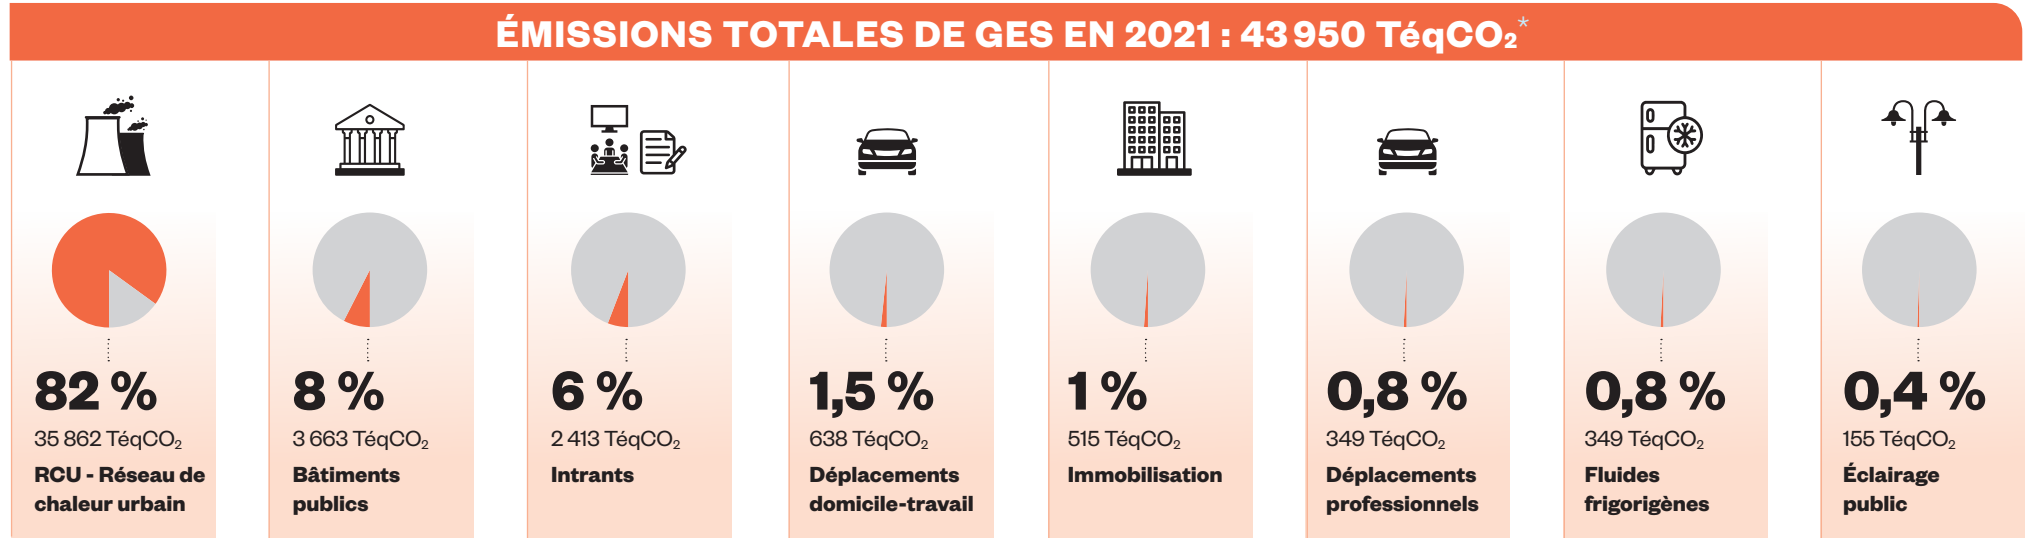

BEGES : BILAN DES ÉMISSIONS ET EXEMPLES D' ACTIONS DU PLAN TRANSITION BAS CARBONE

Répartition des émissions de gaz à effet de serre de la municipalité par catégorie, en 2021

Actions du plan de transition et potentiels de réduction des émissions de gaz à effet de serre