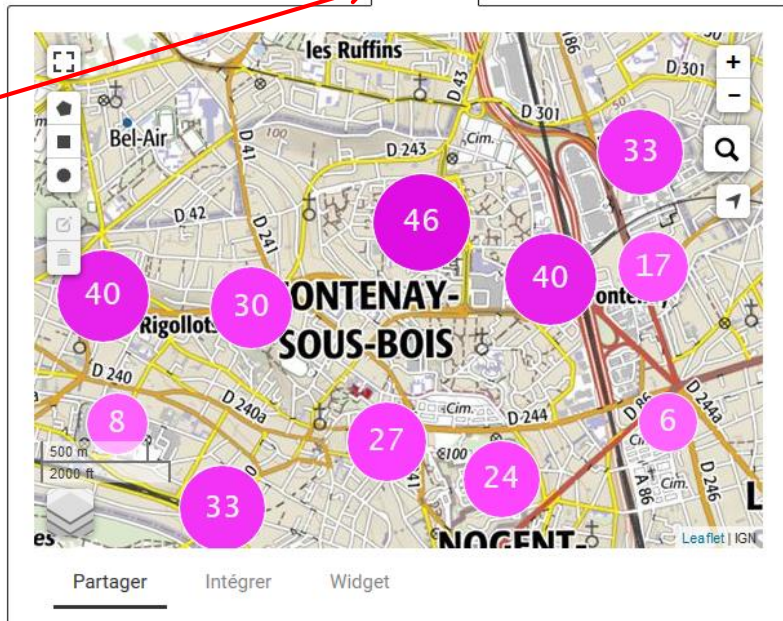

Possibilité de filtrer par opérateur, technologie, statut (approuvé par l'ANFR, en service, techniquement opérationnel : ce dernier statut est réservé à la 5G et ne permet pas de savoir si l'antenne est activée ou pas => chercher sur la carte.

Filtres actifs Tout effacer

Recherche textuelle 94120

Filtres

94120

Opérateurs (nb de systèmes)

|                  |    |
|------------------|----|
| BOUYGUES TELECOM | 99 |
| FREE MOBILE      | 55 |
| ORANGE           | 77 |
| SFR              | 74 |

Systèmes

|            |    |
|------------|----|
| 5G NR 2100 | 15 |
| 5G NR 3500 | 12 |
| 5G NR 700  | 9  |
| GSM 1800   | 8  |
| GSM 900    | 24 |
| LTE 800    | 12 |

Informations Tableau Carte Export

Puis zoomer et cliquer sur l'adresse que vous souhaitez analyser :

Ex :

**Filtres actifs** Tout effacer

Recherche textuelle 94120

**Filtres**

94120

**Opérateurs (nb de systèmes)**

|                  |    |
|------------------|----|
| BOUYGUES TELECOM | 99 |
| FREE MOBILE      | 55 |
| ORANGE           | 77 |
| SFR              | 74 |