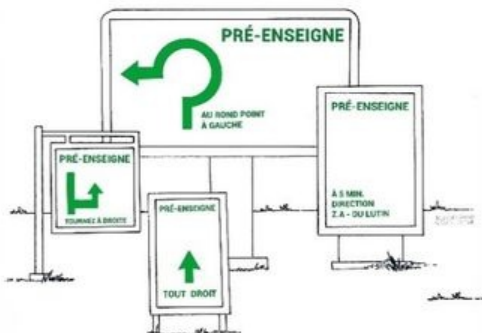

ENQUÊTES PUBLIQUES

Terminés

MODIFICATION N°4 DU PLAN LOCAL D'URBANISME

L'enquête publique se tiendra du 25 avril au 25 mai.

ENQUÊTE PULIQUE RLPI

C'est le moment de donner votre avis !
Paris Est Marne & Bois elabore son règlement local de publicité intercommunal (RLPI)
Du lundi 4 avril 2022 à 9h...

PROLONGEMENT DE LA LIGNE 1 DU MÉTRO

Enquête publique sur le prolongement de la ligne 1
Du lundi 31 janvier au mercredi 2 mars 2022

HÔTEL DE VILLE DE FONTENAY-SOUS-BOIS

Esplanade Louis Bayeurte
94125 Fontenay-sous-Bois